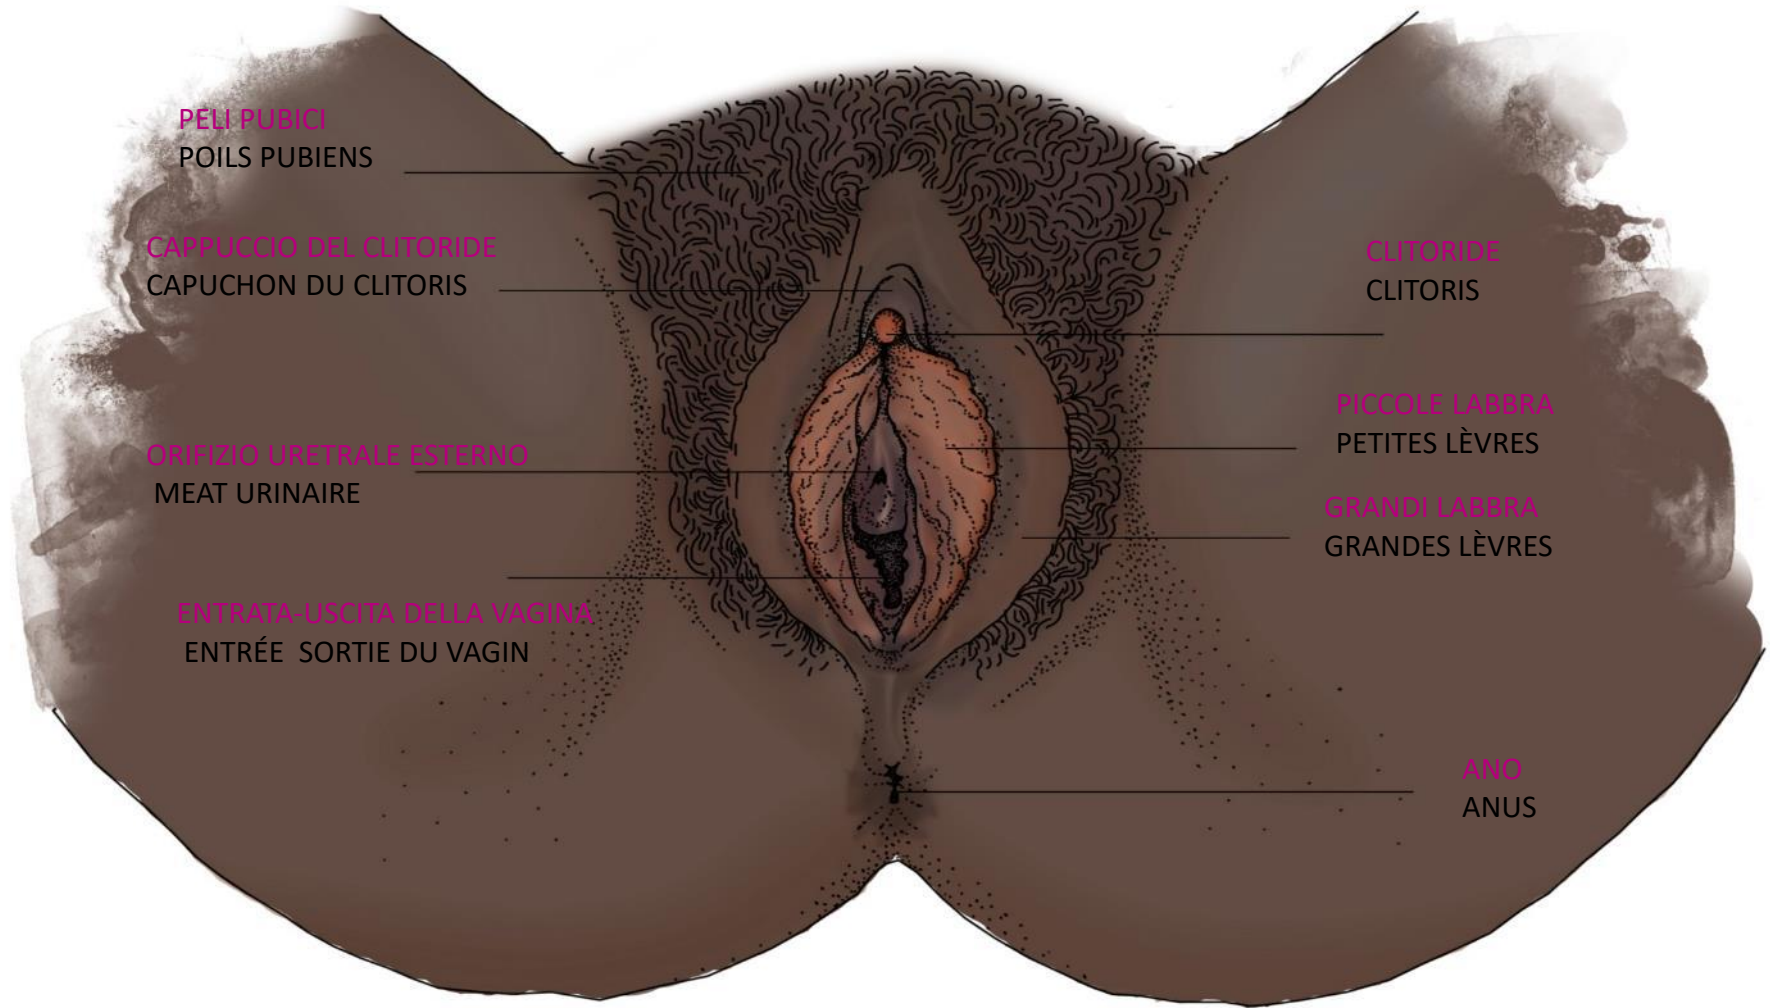

GENITALI ESTERNI FEMMINILI SEXE FEMININ P6

PELLI PUBICI
POILS PUBIENS

CAPPUCCIO DEL CLITORIDE
CAPUCHON DU CLITORIS

ORIFIZIO URETRALE ESTERNO
MEAT URINAIRE

ENTRATA-USCITA DELLA VAGINA
ENTRÉE SORTIE DU VAGIN

CLITORIDE
CLITORIS

PICCOLE LABBRA
PETITES LÈVRES

GRANDI LABBRA
GRANDES LÈVRES

ANO
ANUS