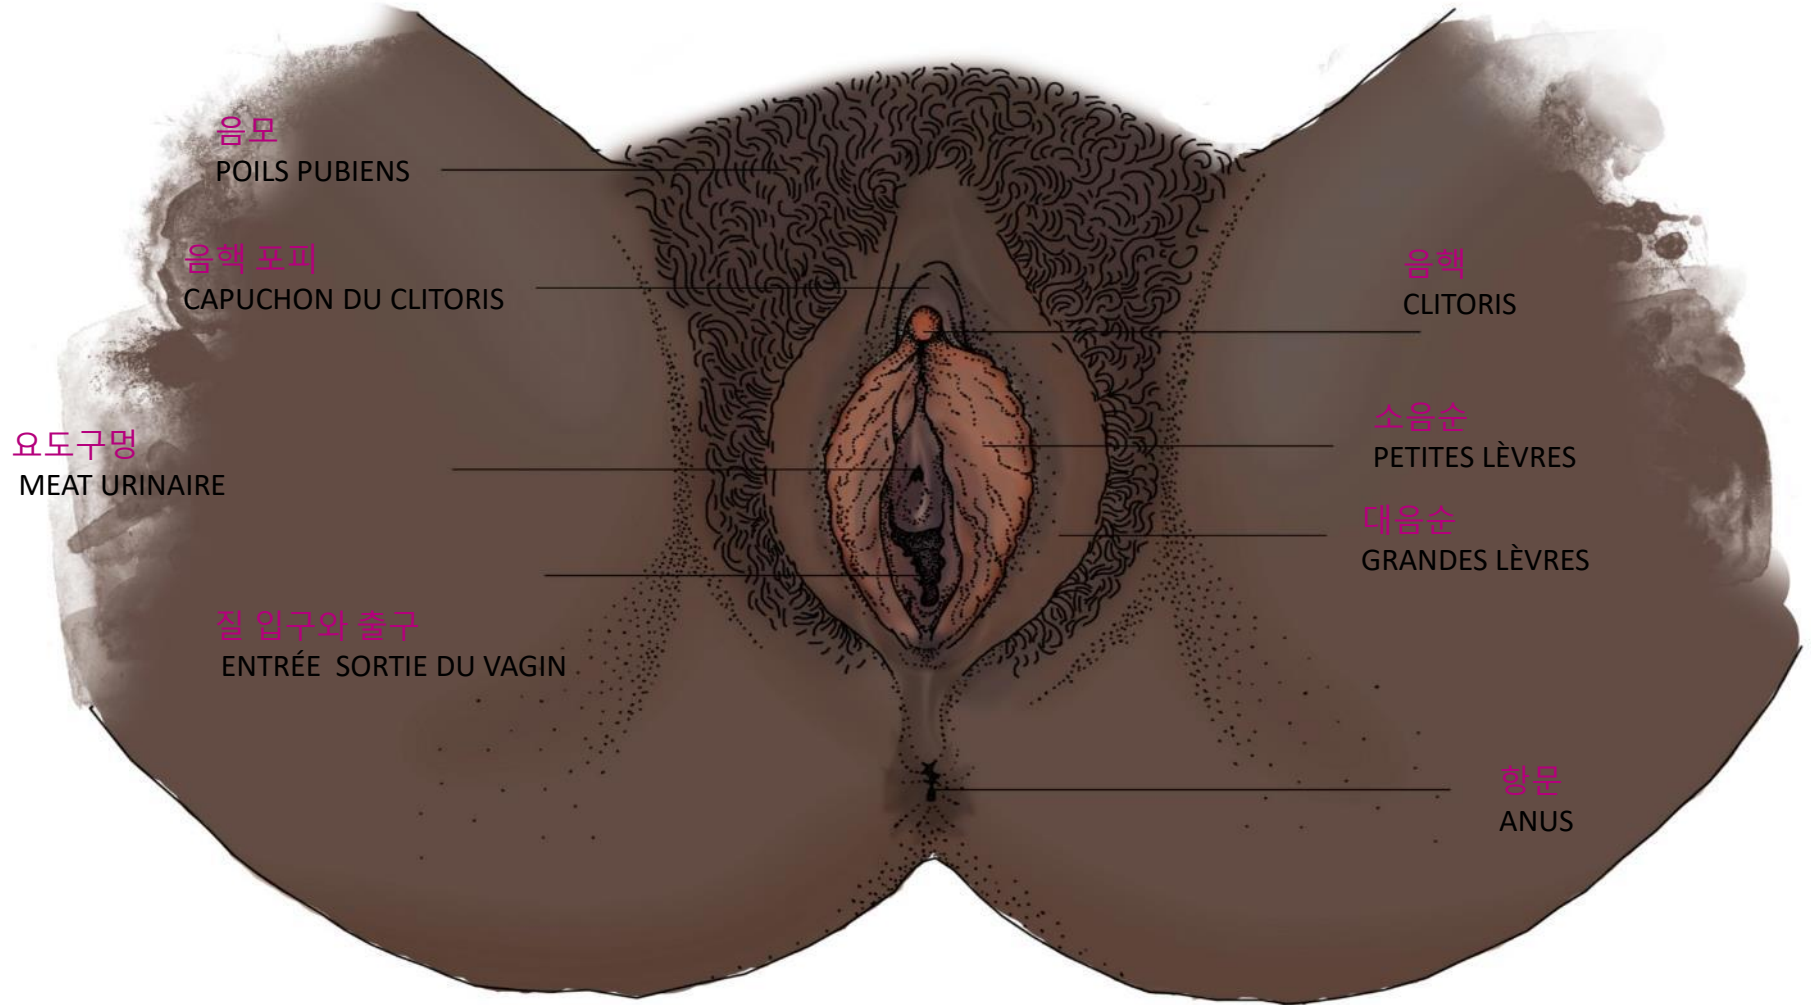

포진
HERPÈS

임균
GONOCOQUES

인체면역결핍바이러스/에이즈
VIH/SIDA

매독
SYPHILIS

B/C형 간염
HÉPATITE B/C

파포버바이러스
PAPILLOMAVIRUS (HPV)

폭력 VIOLENCE P5

여성 내부의 성기 P7
ORGANES SEXUELS FEMININS

ORGANES SEXUELS FEMININS

척주
COLONNE VERTÉBRALE

질
VAGIN

직장
RECTUM

항문
ANUS

자궁
UTERUS

방광
VESSIE

치골외 뼈
OS DU PUBIS