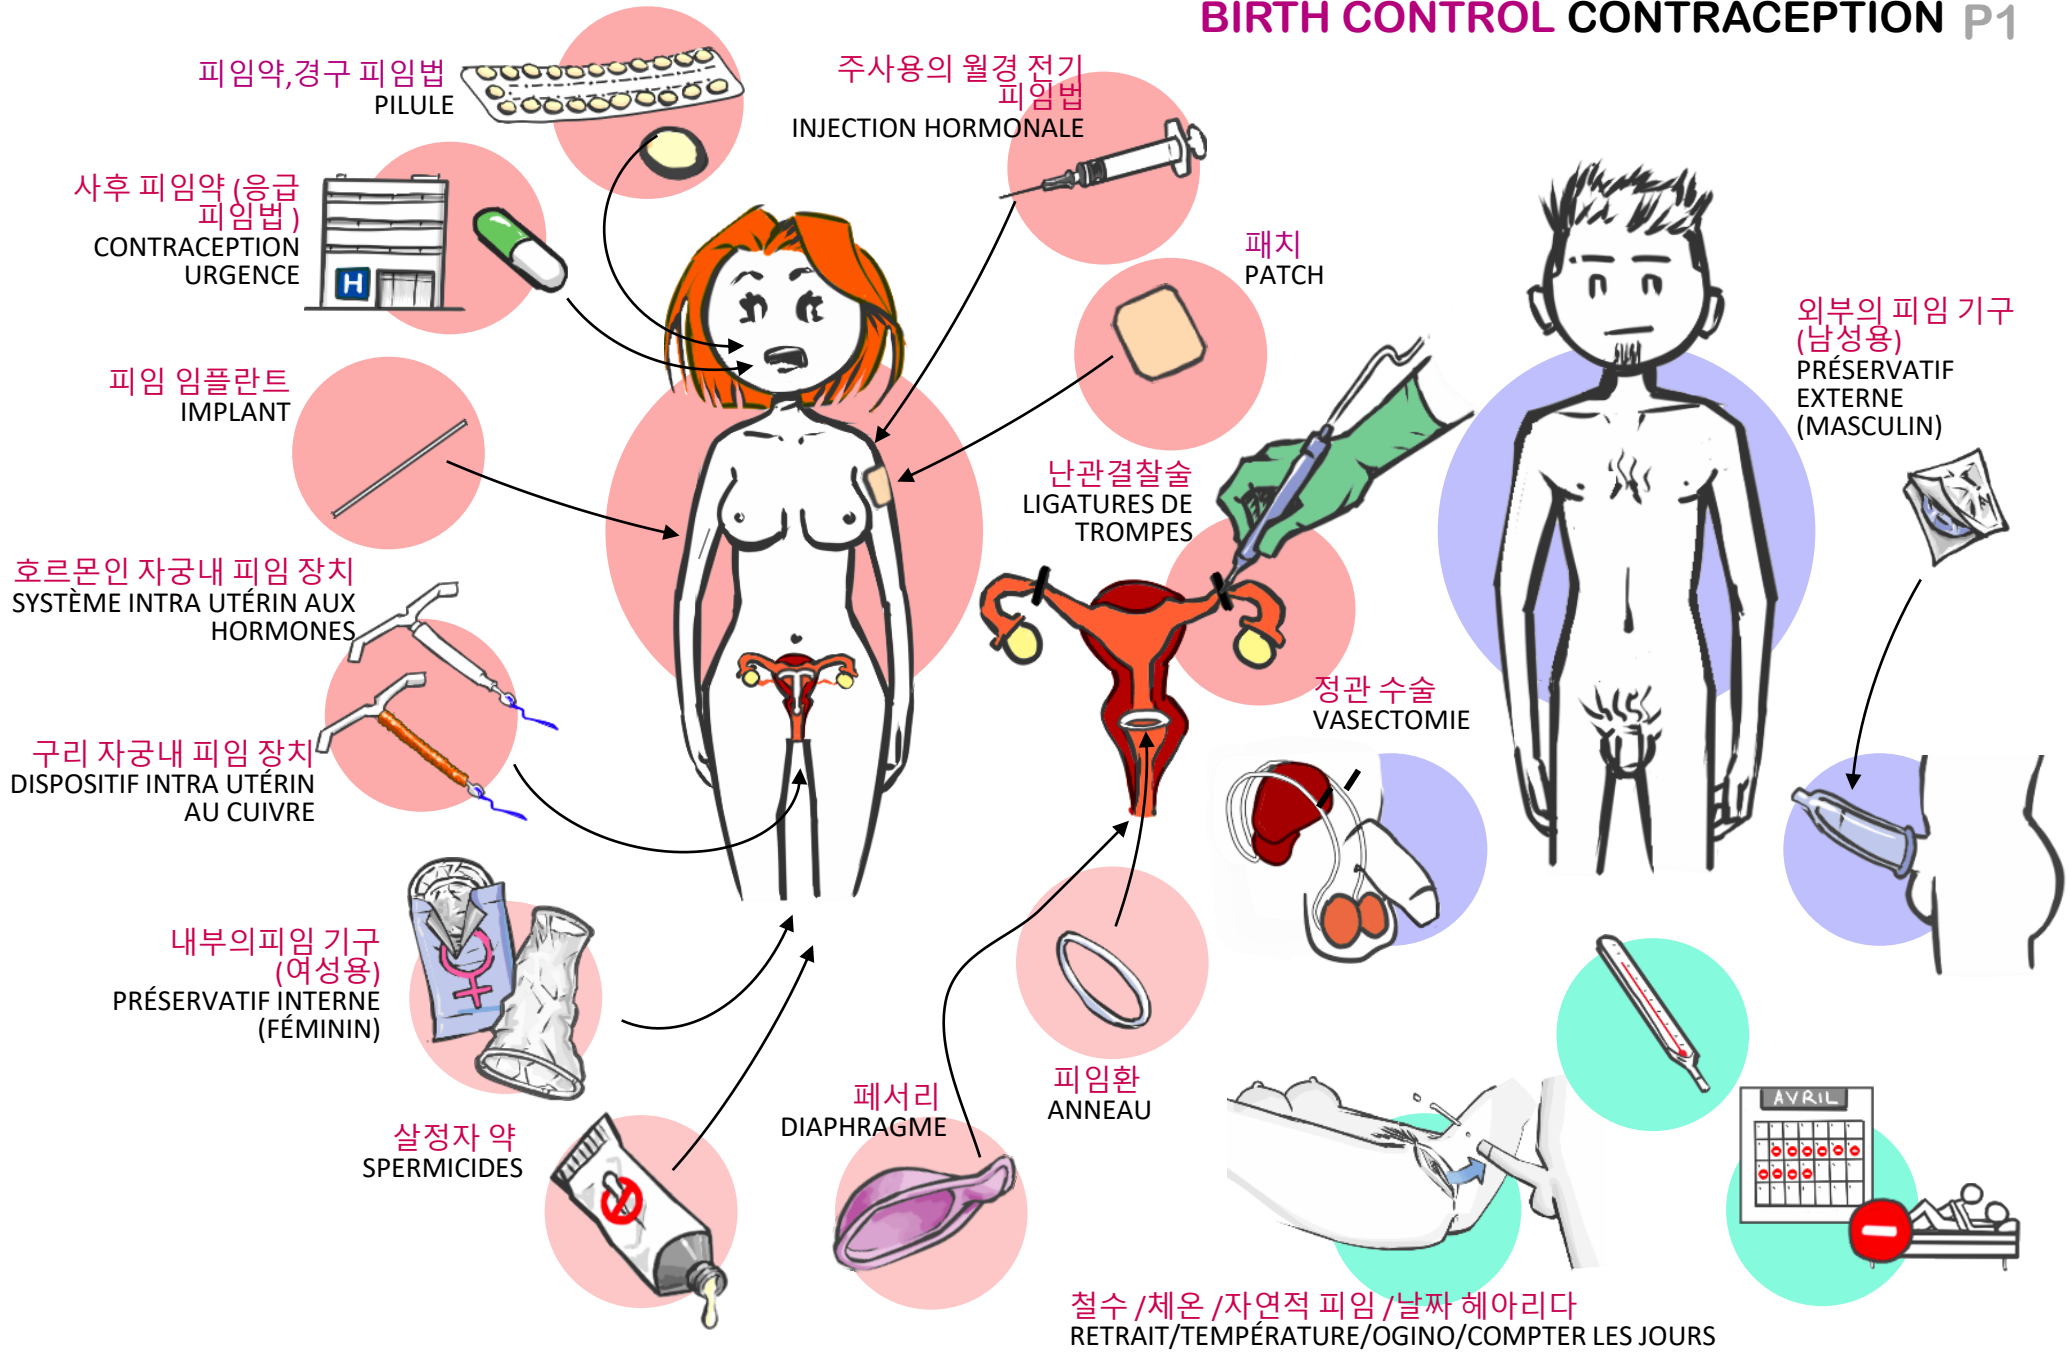

BIRTH CONTROL CONTRACEPTION P1