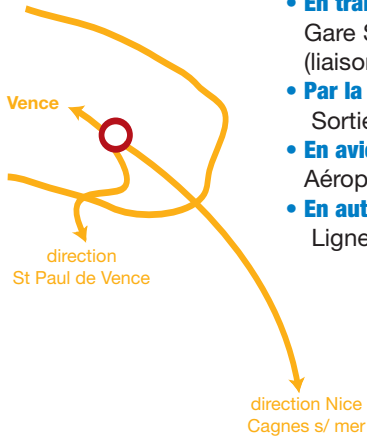

# Comment **venir** ?

- **En train :**

Gare SNCF Nice et Cagnes-sur-Mer  
(liaisons régulières par autobus)

- **Par la route :**

Sortie 47 Cagnes-sur-Mer, Vence

- **En avion :**

Aéroport Nice-Côte d'Azur

- **En autobus :**

Ligne SAP Nice, Cagnes, Vence